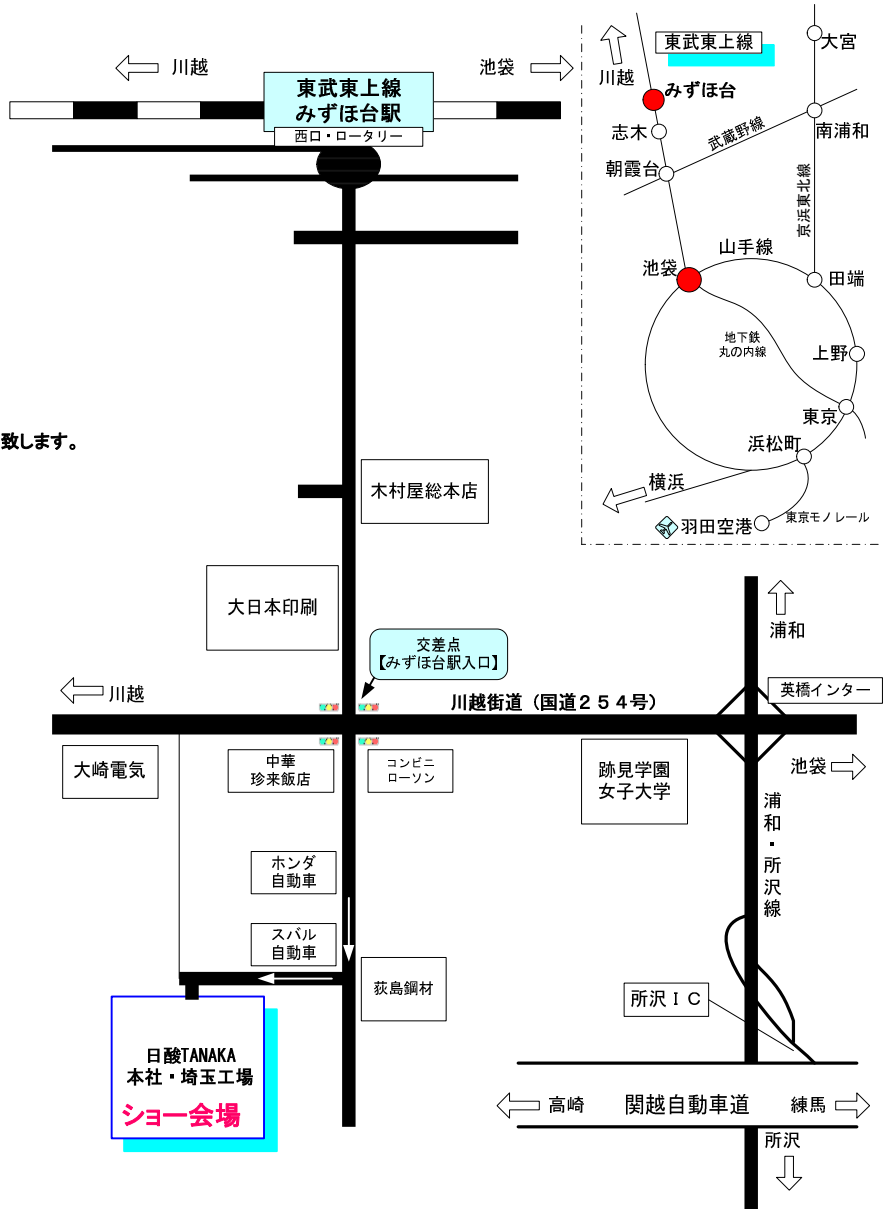

会場へのご案内

交通手段:

《電車の場合》

(下り)池袋より、急行(志木乗換)または準急、地下鉄有楽町線、副都心線にてみずほ台駅下車西口方面へ(改札出て右側)

(上り)川越より、急行(ふじみ野駅乗換)

または、準急、地下鉄有楽町線にて

みずほ台駅下車、西口方面へ

(タクシーにて7~8分程度)

※開催期間中は、みずほ台駅西口より送迎バスを運行致します。

《お車の場合》

関越自動車道・所沢ICを浦和方面へ出ます。

川越街道(R254)が上を通っていますので

左折して川越方面へ向かって下さい。

跡見学園を通過し、みずほ台駅入口を左折

して下さい。

※ご不明な点・等がございましたら、下記、弊社最寄りの支店・営業所までお問合せください。

本社	〒354-8585 埼玉県入間郡三芳町竹間沢11	☎ (049)258-4412	富山営業所	〒939-8081 富山県富山市堀川小泉町1-17-15	☎ (076)422-5839
札幌営業所	〒060-0061 札幌市中央区南一条西6-21-1-3F	☎ (011)271-2131	静岡駐在	〒417-0033 静岡県富士市島田町2-61	☎ (0545)53-1266
東北支店	〒983-0852 宮城県仙台市宮城野区榴岡4-2-3-8F	☎ (022)742-4580	大阪支店	〒550-0004 大阪府大阪市西区靱本町2-4-11-5F	☎ (06)6449-7055
白石事業所	〒989-0734 宮城県白石市白鳥2-113-13	☎ (0224)26-1555	姫路駐在	〒670-0965 兵庫県姫路市東延末3-37-8F 大陽日酸内	☎ (079)288-5795
北関東支店	〒337-0051 埼玉県さいたま市見沼区東大宮5-38-5	☎ (048)682-4101	広島支店	〒730-0835 広島県広島市中区江波南2-1-10	☎ (082)294-0741
つくば営業所	〒305-0033 茨城県つくば市東荒井8-1-3F	☎ (029)855-3660	福山営業所	〒721-0927 広島県福山市大門町津之下字源造3011	☎ (084)943-7205
関東支店	〒212-0024 神奈川県川崎市幸区塚越4-320-1	☎ (044)549-9516	四国支店	〒793-0003 西条市ひうち字西ひうち8-10 四国液酸内	☎ (0897)53-1230
FA営業グループ	〒136-0071 東京都江東区亀戸7-67-18	☎ (03)3681-6210	九州支店	〒803-0802 福岡県北九州市小倉北区東港2-3-1	☎ (093)563-3340
西東京営業所	〒192-0032 東京都八王子市石川町2973-3	☎ (042)631-9970	熊本駐在	〒862-0959 熊本県熊本市白山1-4-9 末永ビル1F	☎ (096)362-2107
厚木駐在	〒243-0426 神奈川県海老名市市門沢橋3-7-17	☎ (046)282-1622	大分駐在	〒807-0911 大分県大分市新員11-13	☎ (097)551-1813
長野営業所	〒387-0018 長野県千曲市大字新田823	☎ (026)272-6830	佐世保駐在	〒859-3241 長崎県佐世保市有福町297-33	☎ (095)658-6487
中部支店	〒497-0033 海部郡蟹江町大字蟹江本町字エの割3-1	☎ (0567)94-3511	長崎営業所	〒850-0037 長崎県長崎市金屋町9-32カイ・ワイ中尾ビル	☎ (095)820-0660

日酸TANAKA株式会社