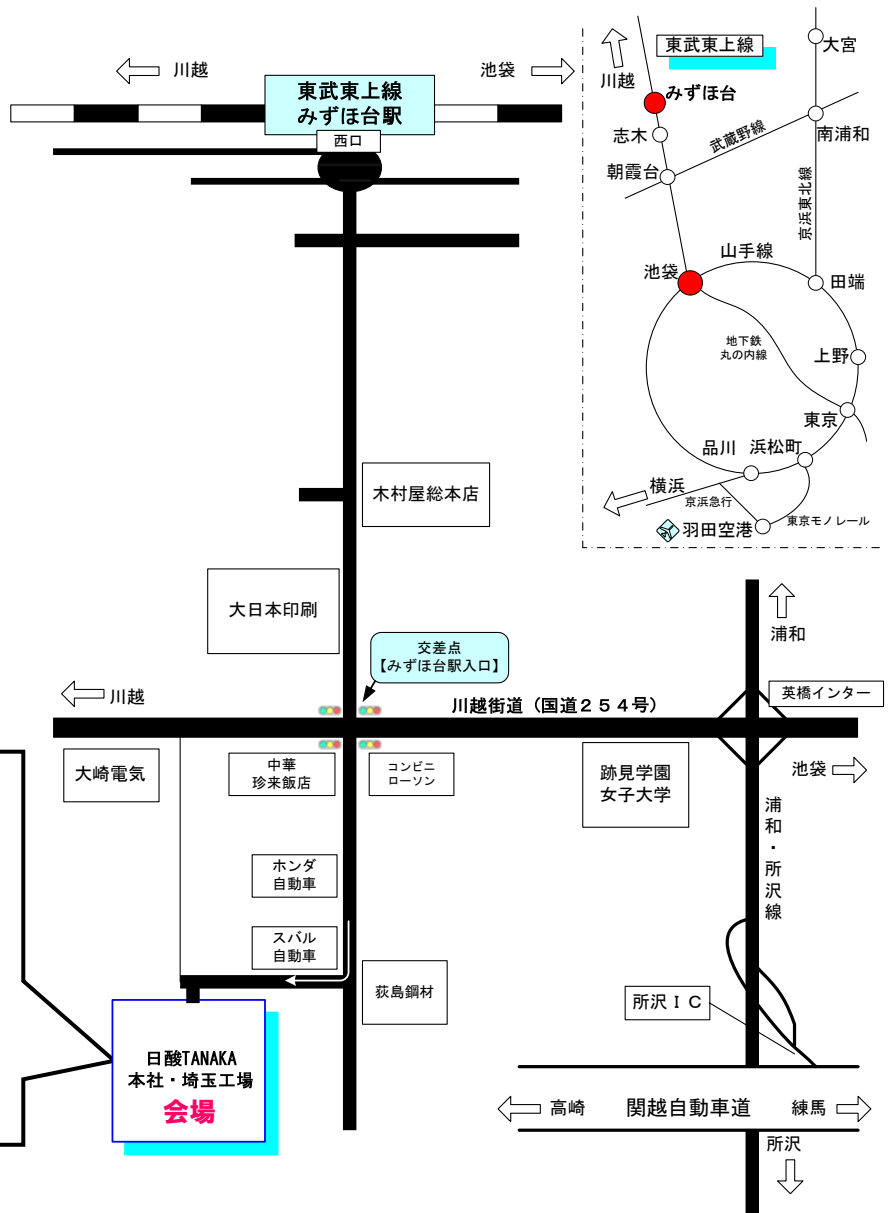

会場へのご案内

交通手段:

《電車の場合》

(下り)池袋より、東武東上線に乗車し、急行(志木乗換)または準急にて みずほ台駅下車

(上り)川越より、東武東上線に乗車し、準急または普通にて、みずほ台駅下車

みずほ台西口より タクシーにて7~8分程度

《お車の場合》

関越自動車道・所沢ICを浦和方面へ出ます。川越街道(R254)が上を通過していますので左折して川越方面へ向かって下さい。跡見学園を通過し、みずほ台駅入口を左折して下さい。

※ ご不明な点等がございましたら、
下記、弊社最寄りの支店・営業所までお問合せください。

本 社	〒354-8585 埼玉県入間郡三芳町竹間沢11	☎ (049)258-4412	中部支店	〒497-0033 愛知県海部郡蟹江町蟹江本町工ノ割 3-1	☎ (0567)94-3511
札幌営業所	〒060-0061 札幌市中央区南一条西6-21-1-3F	☎ (011)271-2131	富山営業所	〒939-8081 富山県富山市堀川小泉町 1-17-15	☎ (076)422-5842
東北支店	〒983-0852 仙台市宮城野区榴岡 4-2-3-8F	☎ (022)742-4580	静岡駐在	〒417-0033 静岡県富士市島田町 2-61大陽日酸内	☎ (0545)53-1670
白石事業所	〒989-0734 宮城県白石市白鳥 2-113-13	☎ (0224)26-1555	大阪支店	〒550-0004 大阪府大阪市浪速区桜川 4-10-29	☎ (06)6562-3181
北関東支店	〒337-0051 さいたま市見沼区東大宮5-38-5-4F	☎ (048)682-4101	姫路駐在	〒670-0965 兵庫県姫路市東延末3-37-8F大陽日酸内	☎ (079)288-5795
つば営業所	〒305-0034 茨城県つば市小野崎 486-1-2F	☎ (029)855-3660	広島支店	〒730-0835 広島県広島市中区江波南 2-11-14	☎ (082)294-0741
新潟駐在	〒950-0954 新潟県新潟市中央区美咲町2-4-24	☎ (025)280-1385	福山営業所	〒721-0927 広島県福山市大門町津之下字源造3011	☎ (084)943-7205
関東支店	〒212-0024 神奈川県川崎市幸区塚越 4-320-1	☎ (044)549-9516	四国支店	〒793-0003 西条市ひうち字西ひうち 8-10 四国液酸内	☎ (0897)53-1230
京葉販売グループ	〒136-0071 東京都江東区亀戸 7-67-18	☎ (03)3683-9728	九州支店	〒803-0802 福岡県北九州市小倉北区東港 2-3-1	☎ (093)563-3340
西東京営業所	〒192-0032 東京都八王子市石川町 2973-3	☎ (042)631-9970	熊本駐在	〒862-0950 熊本県熊本市区水前寺 1-20-22	☎ (096)213-1612
厚木駐在	〒243-0426 神奈川県海老名市門沢橋 3-7-17	☎ (046)282-1622	大分駐在	〒870-0911 大分県大分市新貝 11-13	☎ (097)551-1813
長野営業所	〒387-0018 長野県千曲市大字新田 823	☎ (026)272-6830	長崎営業所	〒856-0022 長崎県大村市雄ヶ原町1298-29	☎ (0957)54-8660